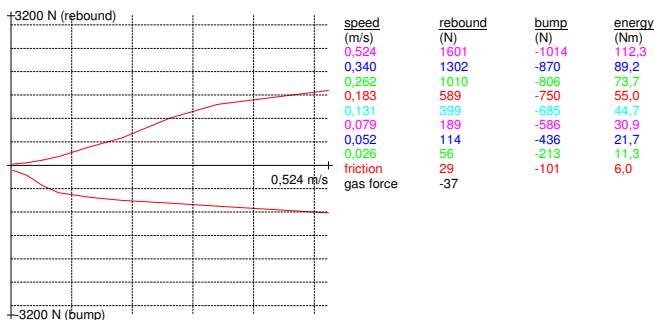

График характеристик передних амортизаторов

График характеристик передних пружин