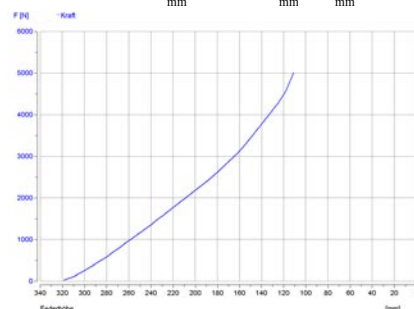

Примечания

F10	F20	F30	F40	F50	F60	F70	F80	F90	F100	F110	F120
N	N	N	N	N	N	N	N	N	N	N	N
127,9	277,0	442,5	610,2	804,7	996,0	1187,3	1384,0	1588,8	1794,9	2001,2	2208,5
F10	F130	F140	F150	F160	F170	F180	F190	F200	Fc	Lc	L0anf
N	N	N	N	N	N	N	N	N	N	N	N
127,9	2418,1	2651,5	2898,0	3164,2	3484,8	3817,9	4154,4	4538,6	5077,5	110,0	318,8
F10	Nsetz	d	Dm	L0sol	Rate1	Lrat1	Lrat2	Rate2	Lrt1	Lrt2	
N		mm	mm	mm	N/mm	mm	mm	N/mm	mm	mm	
127,9	0	13,4	140,0	320,0	19,3	271,0	269,0	41,4	121,0	119,0