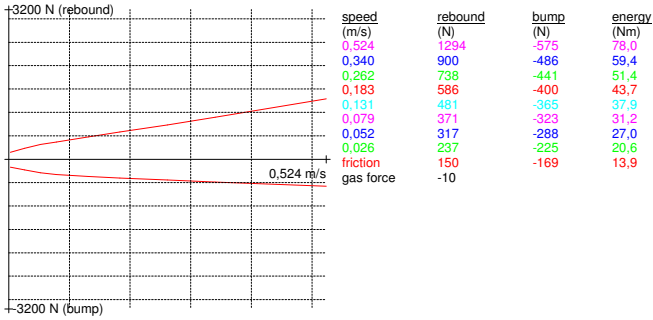

График характеристик задних амортизаторов

График характеристик задних пружин

Примечания

F10	F20	F30	F40	F50	F60	F70	F80	F90	F100	F110	F120
N	N	N	N	N	N	N	N	N	N	N	N
134,2	271,2	393,0	535,7	693,2	844,4	996,1	1147,5	1298,7	1449,9	1601,1	1757,0